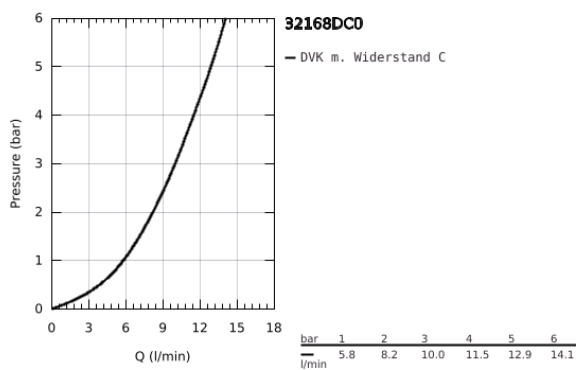

32 168 DC0 MINTA EINHAND-SPÜLTISCHBATTERIE, 1/2"

PRODUKTBESCHREIBUNG

- Farbe: supersteel
- L-Auslauf
- Einlochmontage
- GROHE Long-Life Oberfläche
- GROHE SilkMove 46 mm Keramikkartusche
- herausziehbarer Mousseerauslauf
- variabel einstellbare Mengenbegrenzung
- schwenkbarer Rohauslauf
- Schwenkbereich 360°
- Eigensicher gegen Rückfließen
- flexible Anschlusschläuche
- Schnell-Montage-System
- Maximaler Durchfluss (bei 3 bar): 10 l/min

32 168 DC0 MINTA EINHAND-SPÜLTISCHBATTERIE, 1/2"

ERSATZTEILE, November 2019 – jetzt

- 1: Hebel (Bestell-Nr. 46015DC0)
 - 2: Kappe (Bestell-Nr. 46025DC0)
 - 3: Kartusche (Bestell-Nr. 46048000)
 - 4: Spülbrause (Bestell-Nr. 46858DC0)
 - 4.1: Rückflussverhinderer (Bestell-Nr. 08565000)
 - 4.2: Mousseur (Bestell-Nr. 13967DC0)
 - 5: Gegenverschraubung (Bestell-Nr. 46345000)
 - 6: Schlauch für Spültischbatterien mit herausziehbarer Dual Spülbrause oder Mousseurauslauf (Bestell-Nr. 48293000)
 - 7: Stabilisierungsplatte (Bestell-Nr. 05334000)
 - 8: Hebel (Bestell-Nr. 40684000)*
 - 9: Temperaturbegrenzer (Bestell-Nr. 46375000)*
- *Sonderzubehör