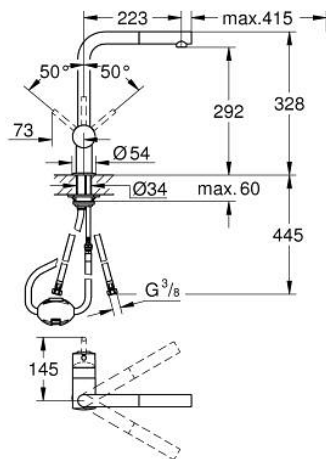

32 168 DC0 MINTA EINHAND-SPÜLTISCHBATTERIE, 1/2"

PRODUKTBESCHREIBUNG

- Farbe: supersteel
- L-Auslauf
- Einlochmontage
- GROHE Long-Life Oberfläche
- GROHE SilkMove 46 mm Keramikkartusche
- herausziehbarer Mousseerauslauf
- variabel einstellbare Mengenbegrenzung
- schwenkbarer Rohauslauf
- Schwenkbereich 360°
- Eigensicher gegen Rückfließen
- flexible Anschlusschläuche
- Schnell-Montage-System
- Maximaler Durchfluss (bei 3 bar): 10 l/min

32 168 DC0 MINTA EINHAND-SPÜLTISCHBATTERIE, 1/2"

ERSATZTEILE, November 2019 – jetzt

- 1: Hebel (Bestell-Nr. 46015DC0)
 - 2: Kappe (Bestell-Nr. 46025DC0)
 - 3: Kartusche (Bestell-Nr. 46048000)
 - 4: Spülbrause (Bestell-Nr. 46858DC0)
 - 4.1: Rückflussverhinderer (Bestell-Nr. 08565000)
 - 4.2: Mousseur (Bestell-Nr. 13967DC0)
 - 5: Gegenverschraubung (Bestell-Nr. 46345000)
 - 6: Schlauch für Spültischbatterien mit herausziehbarer Dual Spülbrause oder Mousseurauslauf (Bestell-Nr. 48293000)
 - 7: Stabilisierungsplatte (Bestell-Nr. 05334000)
 - 8: Hebel (Bestell-Nr. 40684000)*
 - 9: Temperaturbegrenzer (Bestell-Nr. 46375000)*
- *Sonderzubehör