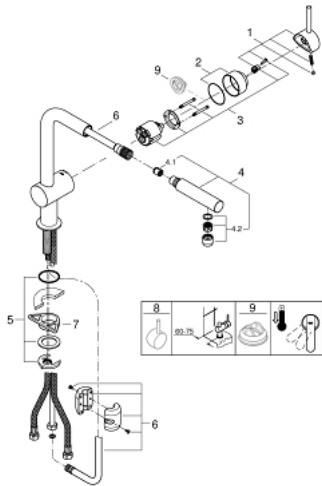

32 168 DC0 MINTA EINHAND-SPÜLTISCHBATTERIE, 1/2"

PRODUKTBESCHREIBUNG

- Farbe: supersteel
- L-Auslauf
- Einlochmontage
- GROHE Long-Life Oberfläche
- GROHE SilkMove 46 mm Keramikkartusche
- herausziehbarer Mousseerauslauf
- variabel einstellbare Mengenbegrenzung
- schwenkbarer Rohauslauf
- Schwenkbereich 360°
- Eigensicher gegen Rückfließen
- flexible Anschlusschläuche
- Schnell-Montage-System
- Maximaler Durchfluss (bei 3 bar): 10 l/min

32 168 DC0 MINTA EINHAND-SPÜLTISCHBATTERIE, 1/2"

ERSATZTEILE, November 2019 – jetzt

- 1: Hebel (Bestell-Nr. 46015DC0)
 - 2: Kappe (Bestell-Nr. 46025DC0)
 - 3: Kartusche (Bestell-Nr. 46048000)
 - 4: Spülbrause (Bestell-Nr. 46858DC0)
 - 4.1: Rückflussverhinderer (Bestell-Nr. 08565000)
 - 4.2: Mousseur (Bestell-Nr. 13967DC0)
 - 5: Gegenverschraubung (Bestell-Nr. 46345000)
 - 6: Schlauch für Spültischbatterien mit herausziehbarer Dual Spülbrause oder Mousseurauslauf (Bestell-Nr. 48293000)
 - 7: Stabilisierungsplatte (Bestell-Nr. 05334000)
 - 8: Hebel (Bestell-Nr. 40684000)*
 - 9: Temperaturbegrenzer (Bestell-Nr. 46375000)*
- *Sonderzubehör